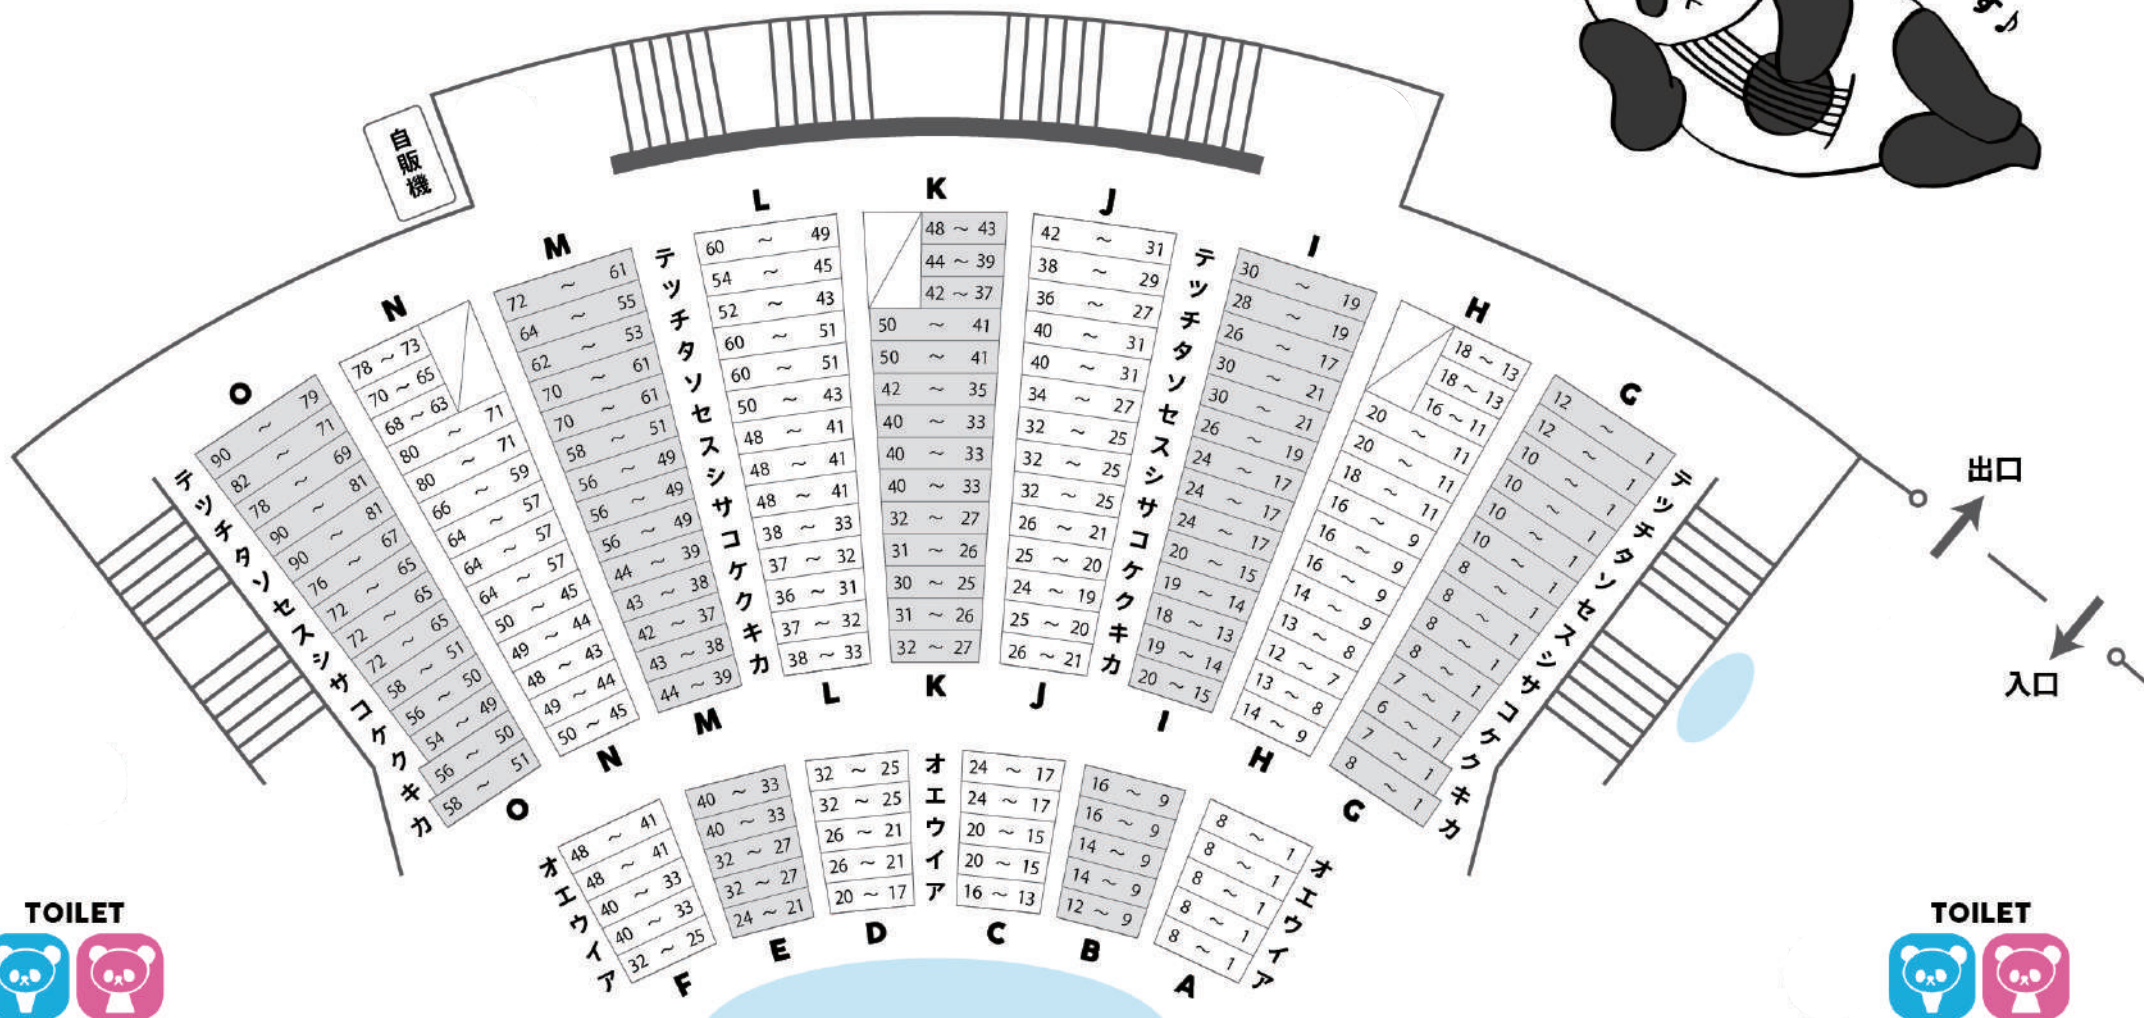

パンダ音楽祭の座席表

STAGE

- マスク着用
- 手を清潔に
- 飲食禁止
ソフトドリンクはOK
- 大声 NG

- 場内禁煙
- 間をあけて
- 自席以外での観覧禁止
- 撮影録音禁止

ご協力
よろしく
お願いします